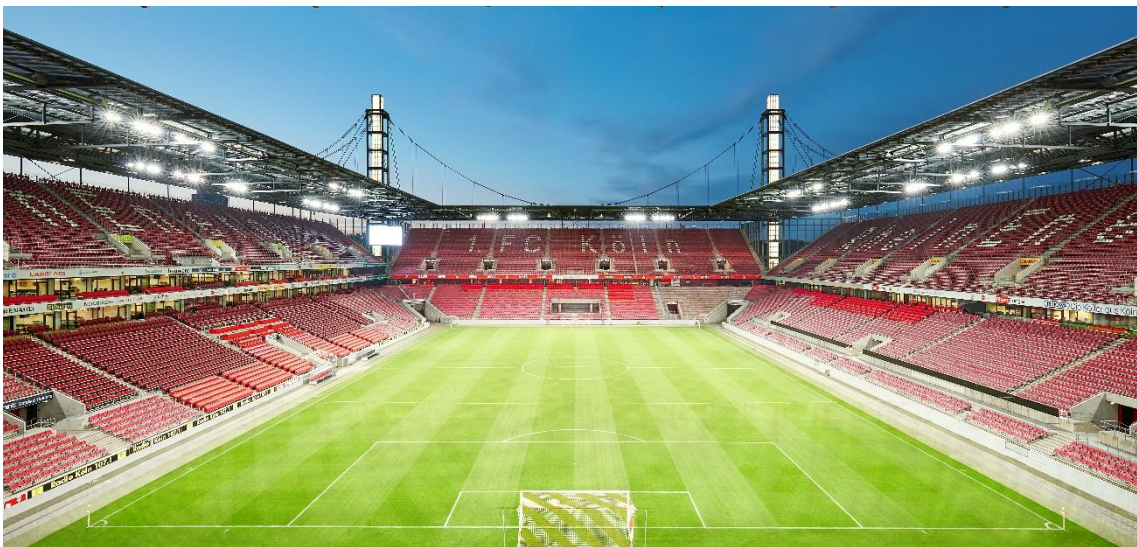

Die Kölner Sportstätten GmbH sucht Verstärkung

Wir betreiben und vermarkten sechs große Sportstätten in Köln. Mit 34 Mitarbeitern sorgen wir dafür, dass jährlich mehr als 1.300.000 Menschen begeisternde Veranstaltungen erleben.

Für das Team Gebäudemanagement suchen wir in Vollzeit schnellstmöglich einen

Projektleiter (m/w/d) Gebäudemanagement

Ihre Aufgabenschwerpunkte:

- Projekt-Bauleitung von Instandhaltungs- sowie Modernisierungsmaßnahmen inkl. Steuerung der Dienstleister und Rahmenvertragspartner
- Planung, Überwachung und Kontrolle von Planungs-/Bauausführungsleistungen einschl. Durchführung von Abnahmen sowie Prüfung und Abrechnung der Baumaßnahmen
- Sicherstellung der anforderungsgerechten Projektrealisierung inkl. des Qualitäts-, Mängel- und Nachtragsmanagements sowie der Dokumentation der Projekte im EDV-System
- Mängelfeststellung und Durchsetzung von Gewährleistungsansprüchen
- Erstellung von Leistungsverzeichnissen für Einzelausschreibungen und Rahmenverträge

Ideale Voraussetzungen:

- Selbständige, strukturierte Arbeitsweise
- Projektmanagementkompetenz
- Sicherer Umgang mit den MS-Office-Tools